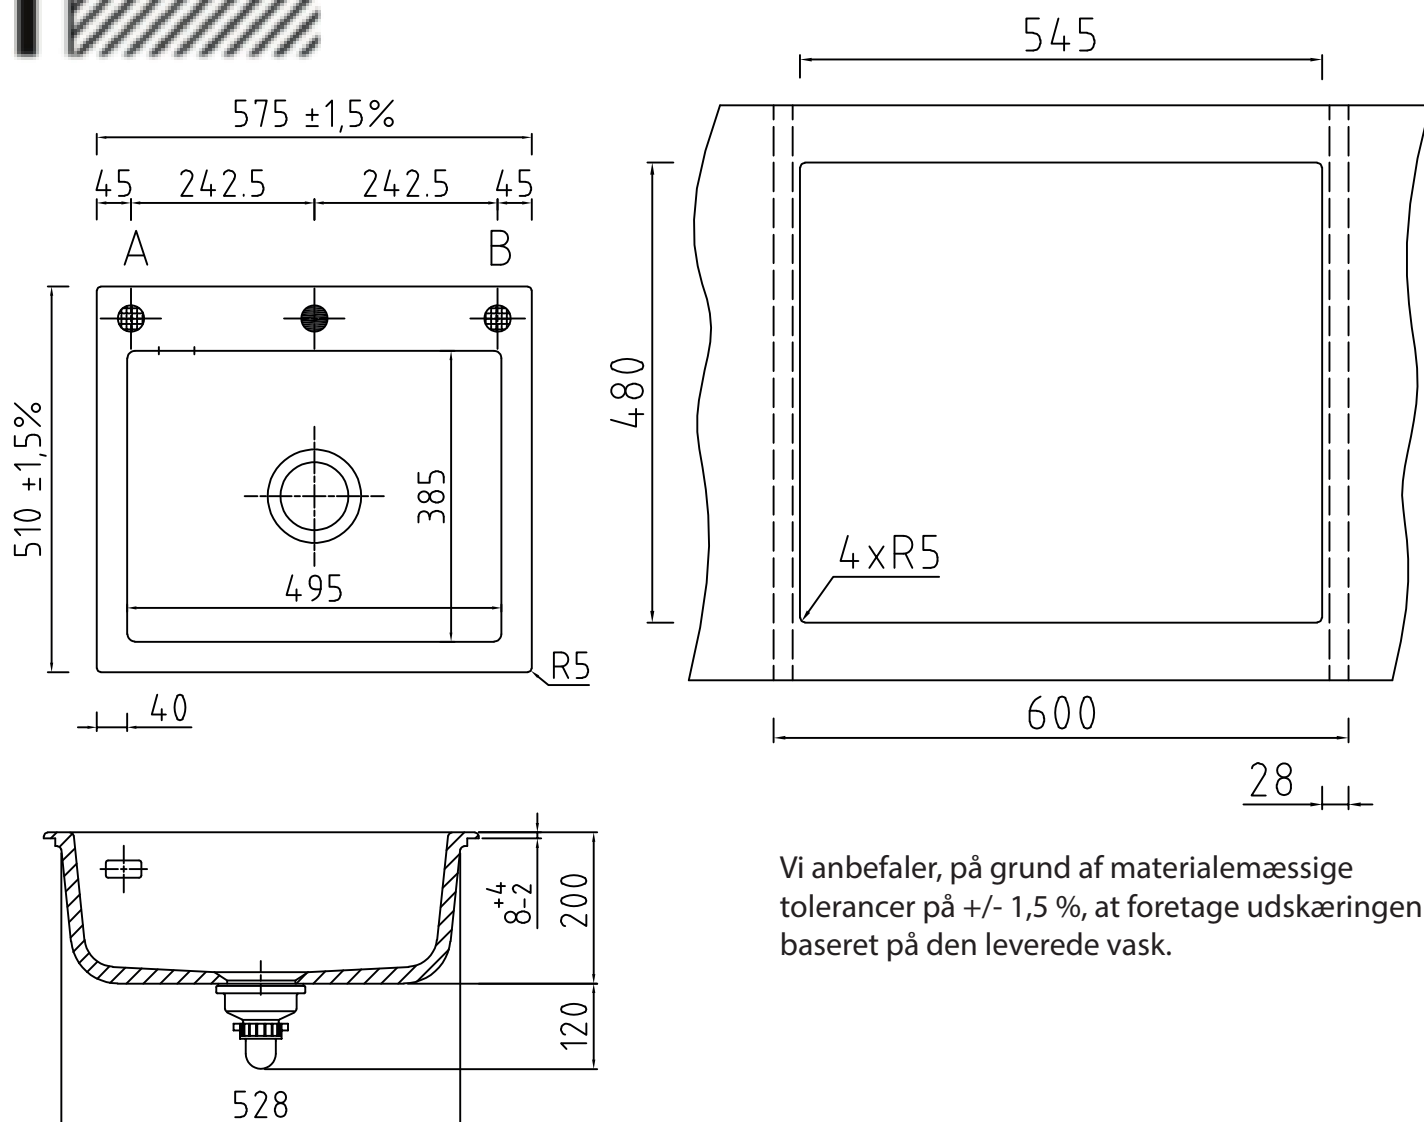

Mera 57 køkkenvask

Udskæringsmål

Varenr.: 11057MSM

VVS-nr.: 682491156

Min. skabsbredde:

600 mm

UDSKÆRINGSMÅL
AUSSPARUNG
CUTOUT

Nedfældning
Einbau
Normal installation

LAVABO®

Vi anbefaler, på grund af materialemæssige tolerancer på +/- 1,5 %, at foretage udskæringen baseret på den leverede vask.